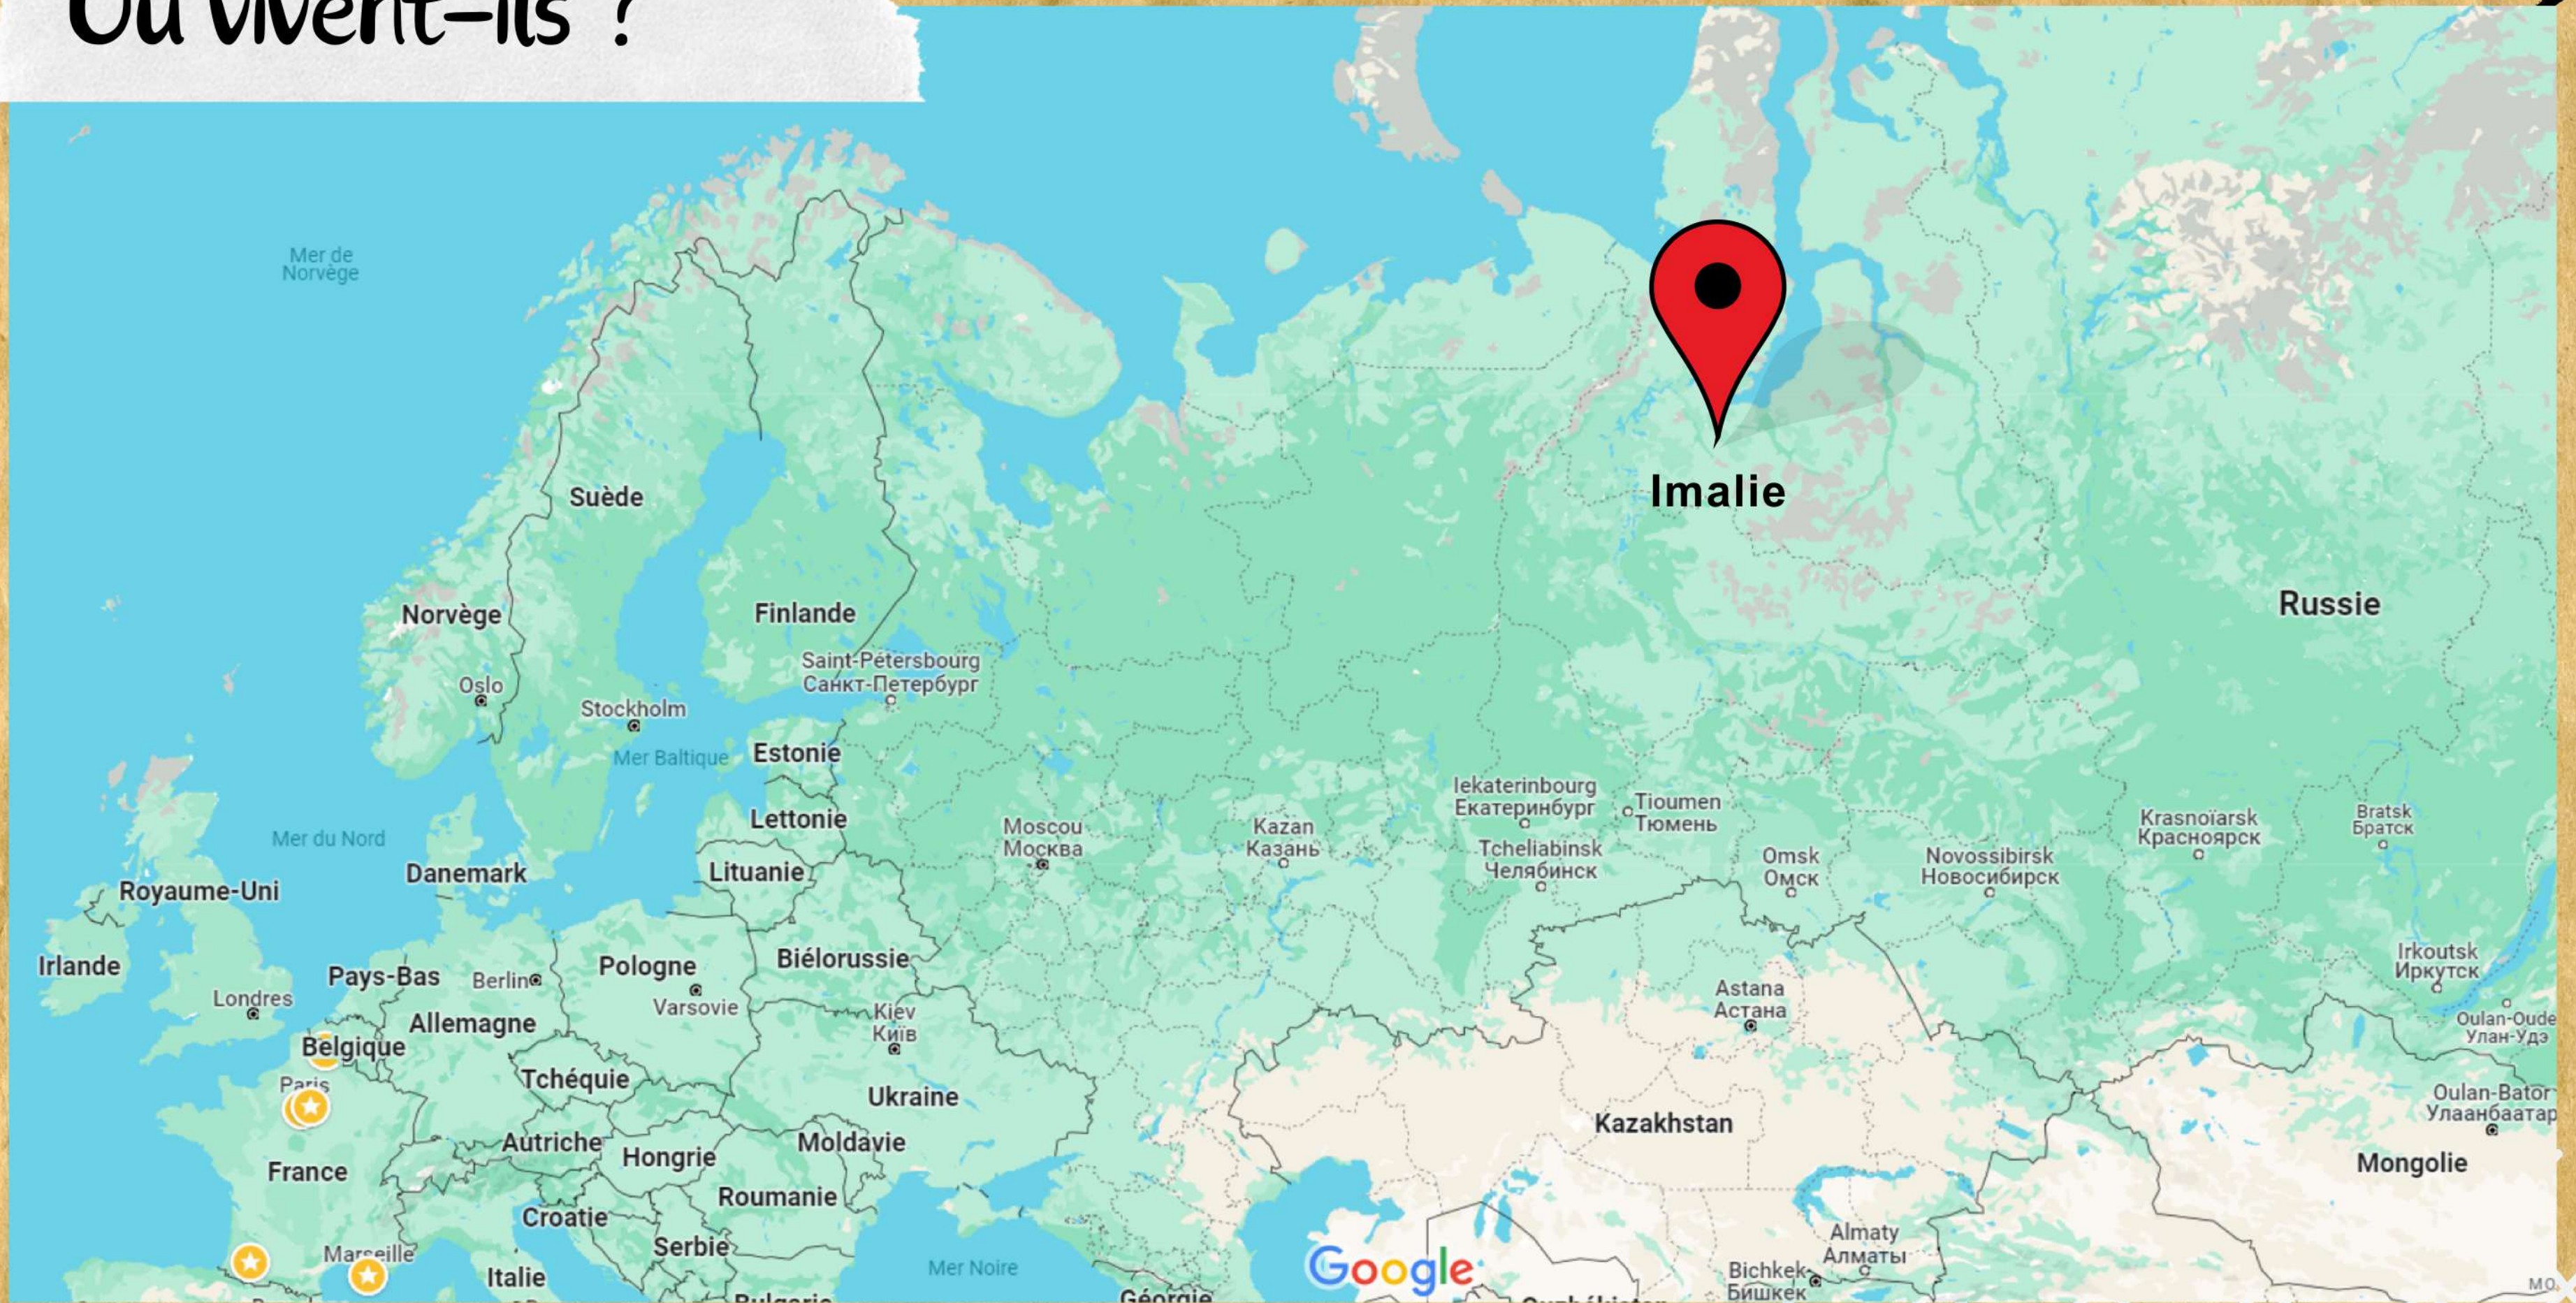

Où vivent-ils ?